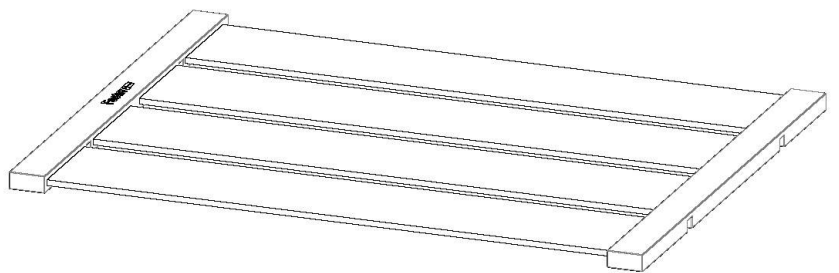

Foldable rack black

Accesorios y complementos

Código: 8110 010

DETALLES

Material Aluminio y silicona

Colorante Black

Dimensiones 448 x 342 mm

Notas: Plegable

DIBUJOS TÉCNICOS

Accessory opened

Accessory closed