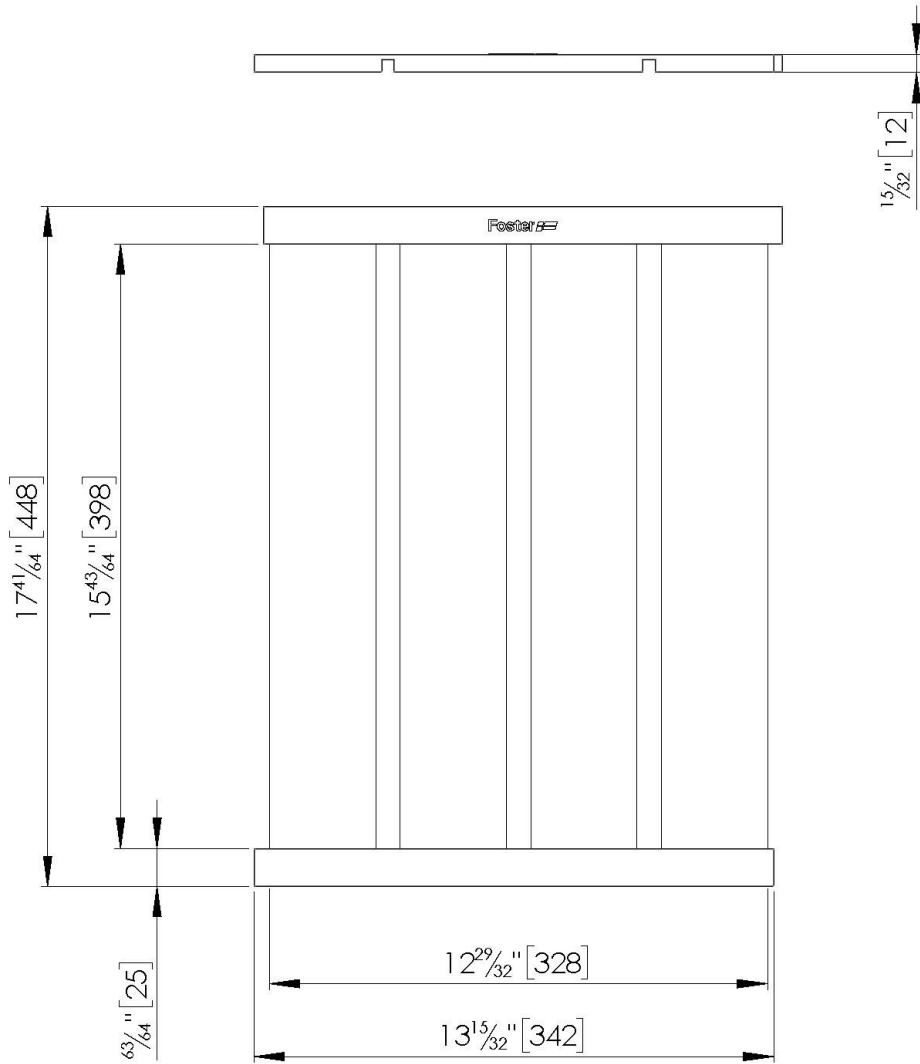

Foldable rack black

Accesorios y complementos

Código: 8110 010

DETALLES

Material Aluminio y silicona

Colorante Black

Dimensiones 448 x 342 mm

Notas: Plegable

DIBUJOS TÉCNICOS

Accessory opened

Accessory closed